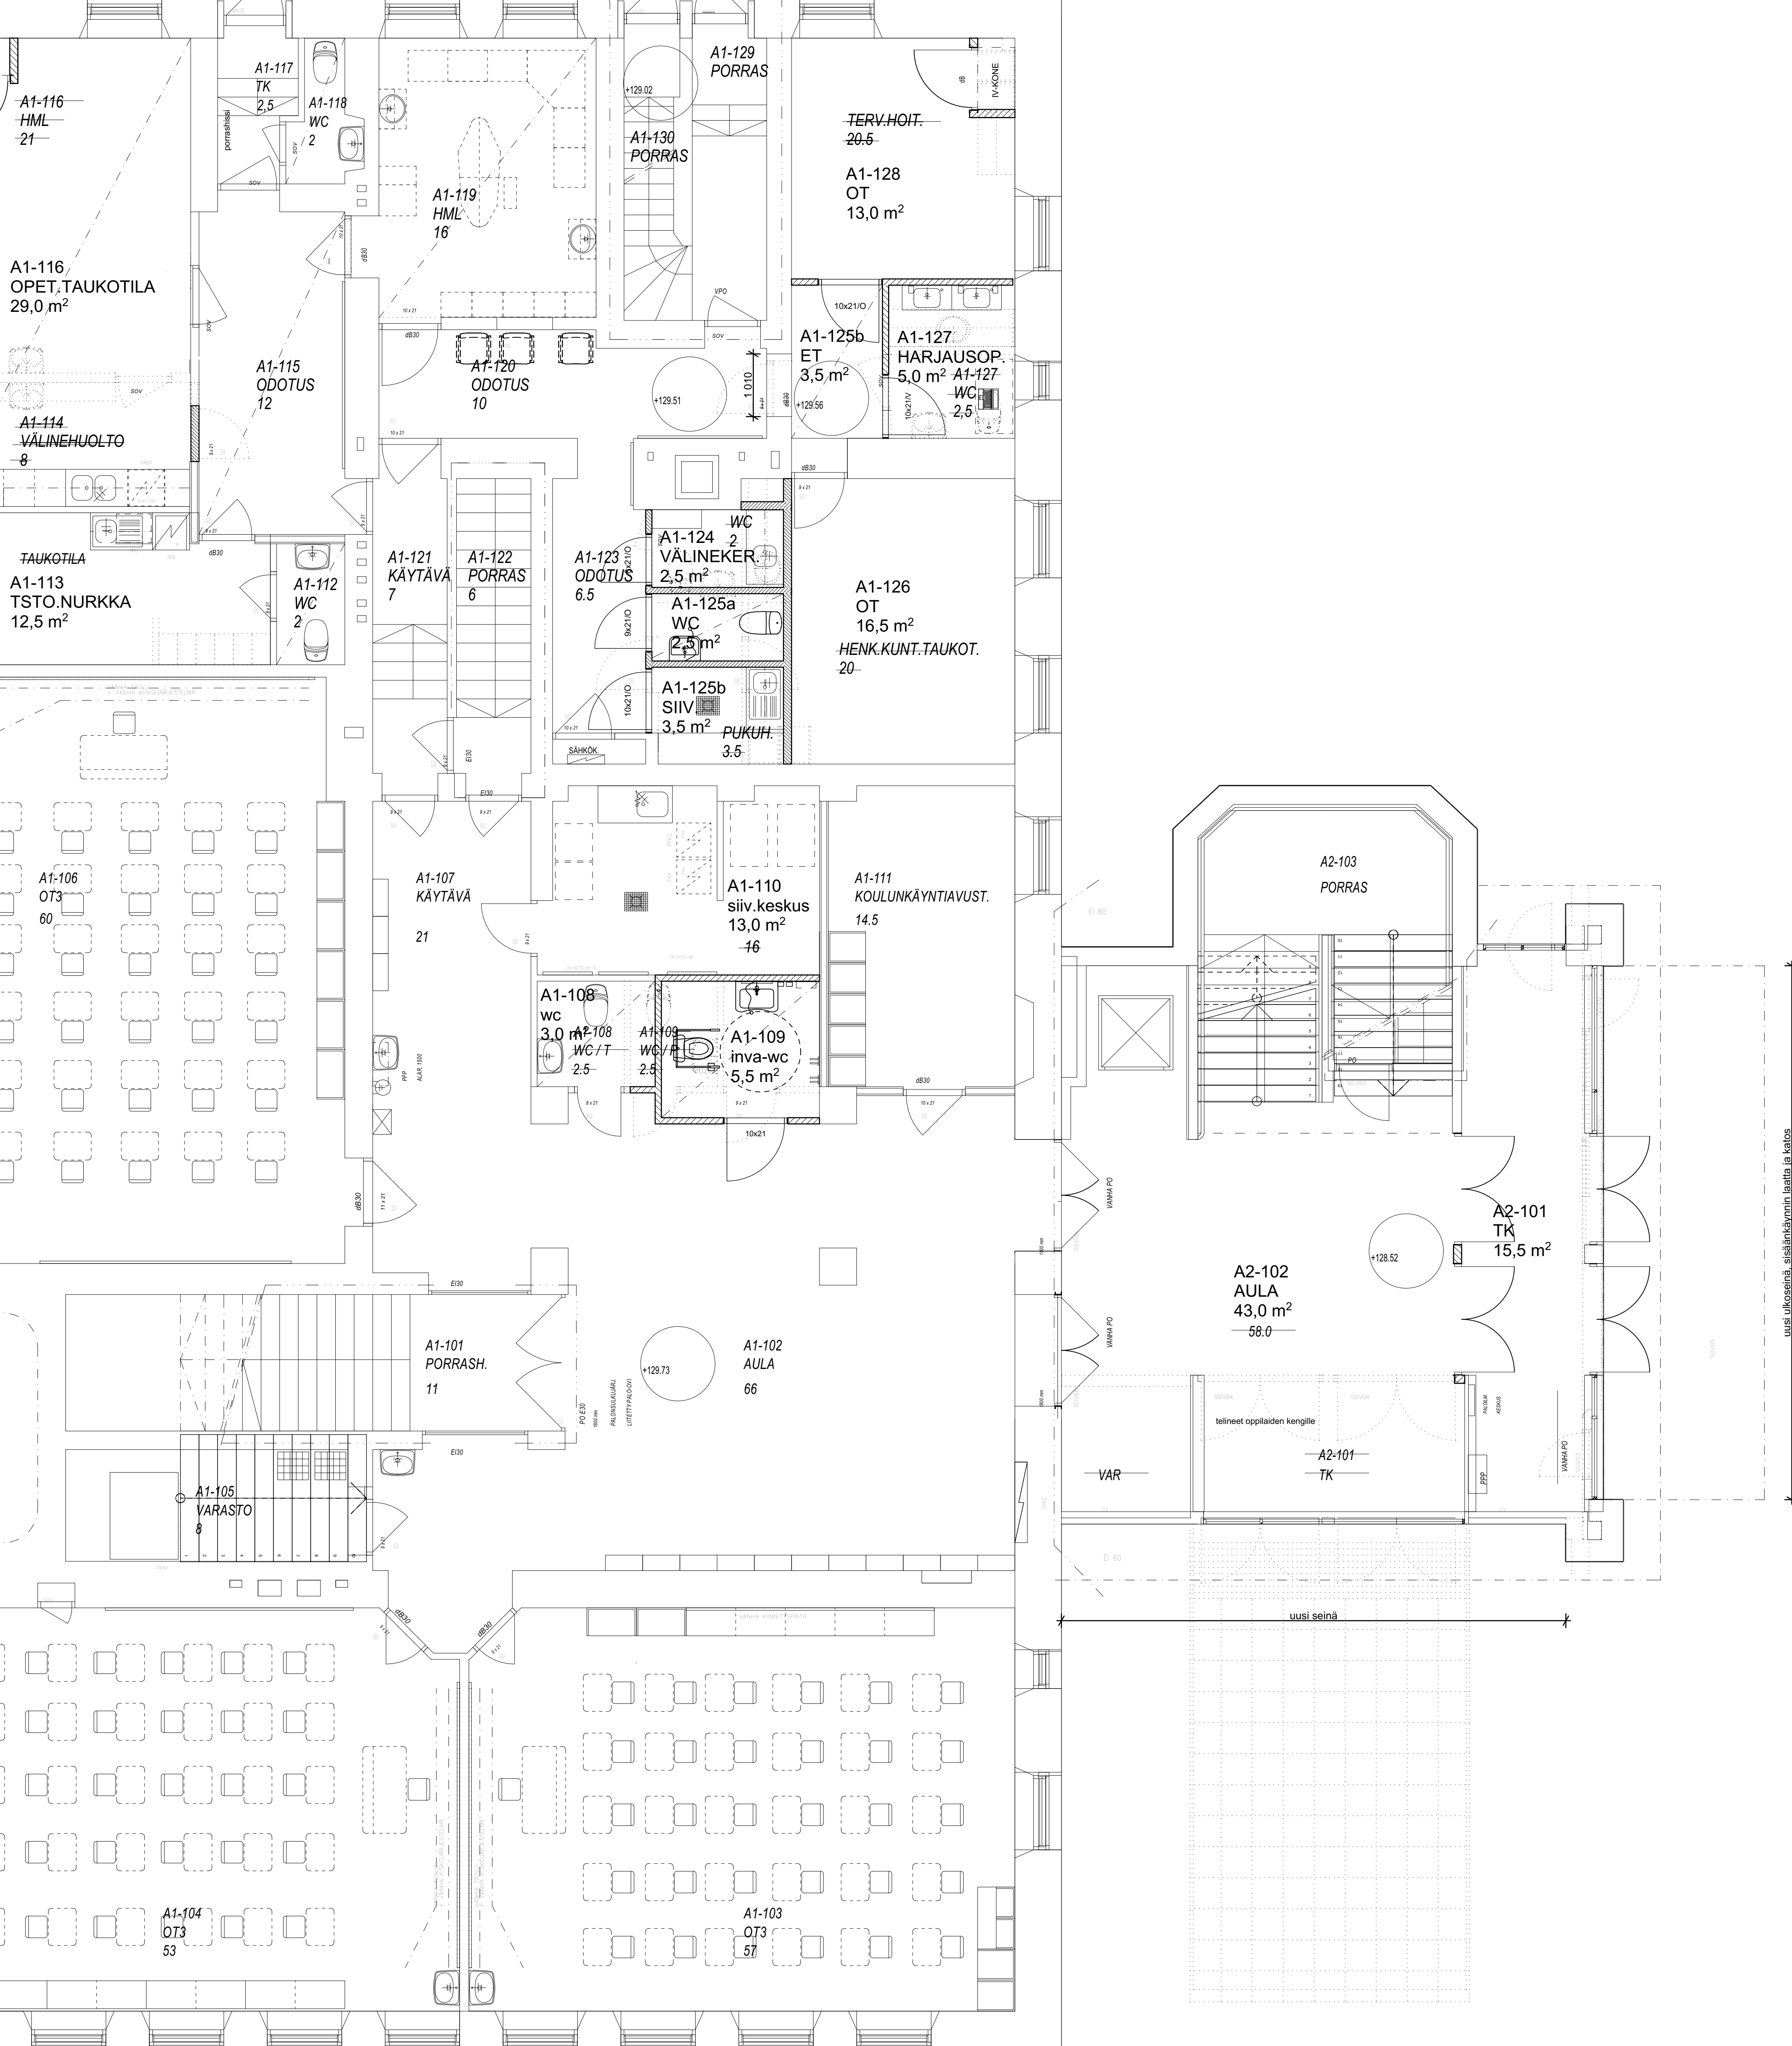

uusi invaliisika ja -taso parveke kunnostetaan

uusi koulukokous- ja -taso

HÄTÄPOISTUMINEN-
IKKUNAN KAUITTA

Huoneistoala
1.kerros
567,0 m²

Bruttoala
1.kerros
712,0 m²

LUOKIEN A1-103 JA A1-104
HÄTÄPOISTUMINEN
IKKUNAN KAUITTA

PÄIVITETTY LUONNOS 10.06.2020

	Projekti	Äänekoski	334	3	Saneeraus	#Koordinatit
	Kohde	Äänekoski Vanhan kansakoulun remontti	Koulunmäenkatu 6, 44100 Äänekoski			
	Kerros	Pohja 1. kerros	150		Työpiirustus	
	Päivä	10.06.2020	Nina Toivanen, Arkkitehti SAFA	Salla Raappana, Rakenteen	17-044 103-01	ARK