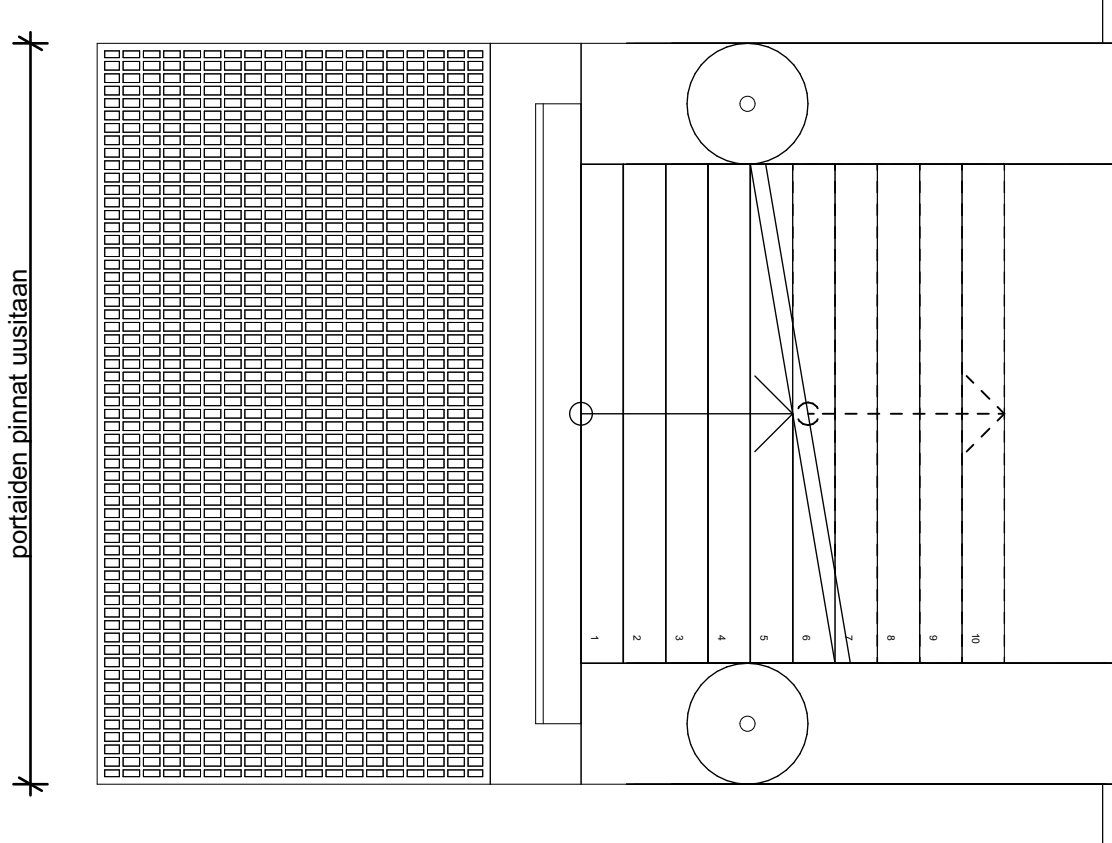

uusi invaliisika ja -taso parveke kunnostetaan

uusi koulukokous- ja -taso

HÄTÄPOISTUMINEN-
IKKUNAN KAUITTA

Huoneistoala
1.kerros
567,0 m²

Bruttoala
1.kerros
712,0 m²

LUOKIEN A1-103 JA A1-104
HÄTÄPOISTUMINEN
IKKUNAN KAUITTA

PÄIVITETTY LUONNOS 10.06.2020

	Projekti	Äänekoski	334	3	Saneeraus	#Koordinatit
	Kohde	Äänekoski Vanhan kansakoulun remontti	Koulunmäenkatu 6, 44100 Äänekoski			
	Kerros	Pohja 1. kerros	150		Työpiirustus	
	Päivä	10.06.2020	Nina Toivanen, Arkkitehti SAFA	Salla Raappana, Rakenteen	17-044 103-01	ARK