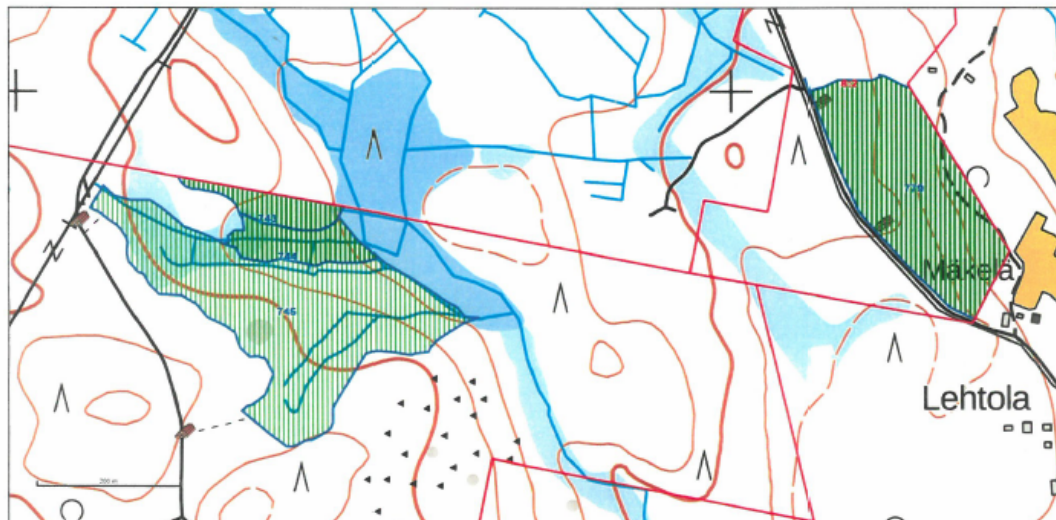

TYÖMAAKARTTA
8.12.2022 klo 09.51
Ma : 992-35-25
Sopimus : 08-560-137G-22 17.8 ha
Mittakaava: 1:7000

TEEMASELITE PINTA-ALA KPL HAKKUUT PÄÄHAKKUUTAVOITAIN

Ensiharvennus	8,4 ha (2)	Harvennushakkuu	9,4 ha (6)
---------------	------------	-----------------	------------

44101 ÄÄNEKOSKI +358400641829 © MML
Kylä : 460 PYYRINLAHTI Tila : 3:425 METSÄ-PYYRINLAHTI Kp: 434728, 6961754
Ma : 992-35-25 Sopimus : 08-560-137G-22 17.8 ha Mittakaava: 1:5500

TEEMASELITE PINTA-ALA KPL HAKKUUT PÄÄHAKKUUTAVOITAIN