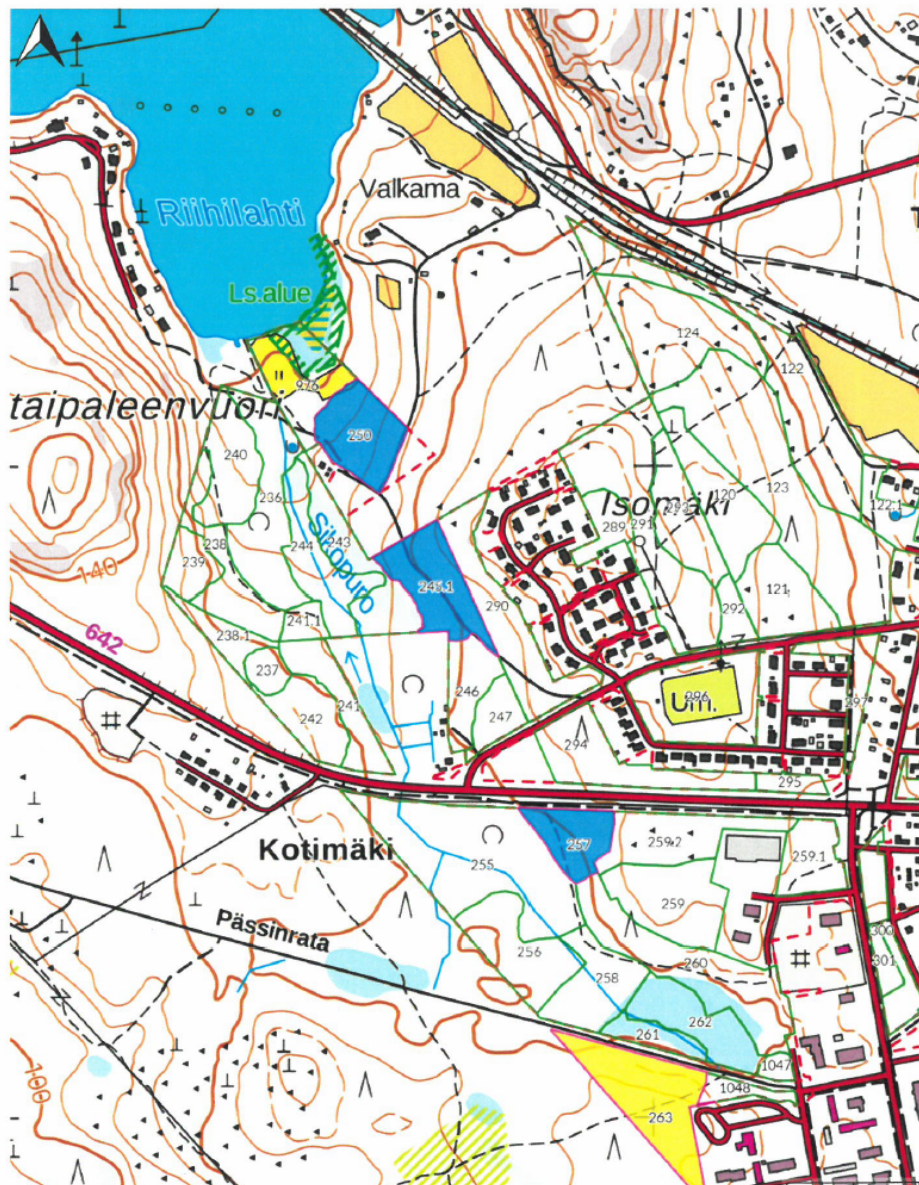

2.

992-403-1-501
992-403-1-443

TM-352-563-23-2381974 / Äänekosken kaupunki / 992-403-1-501,
992-403-1-443