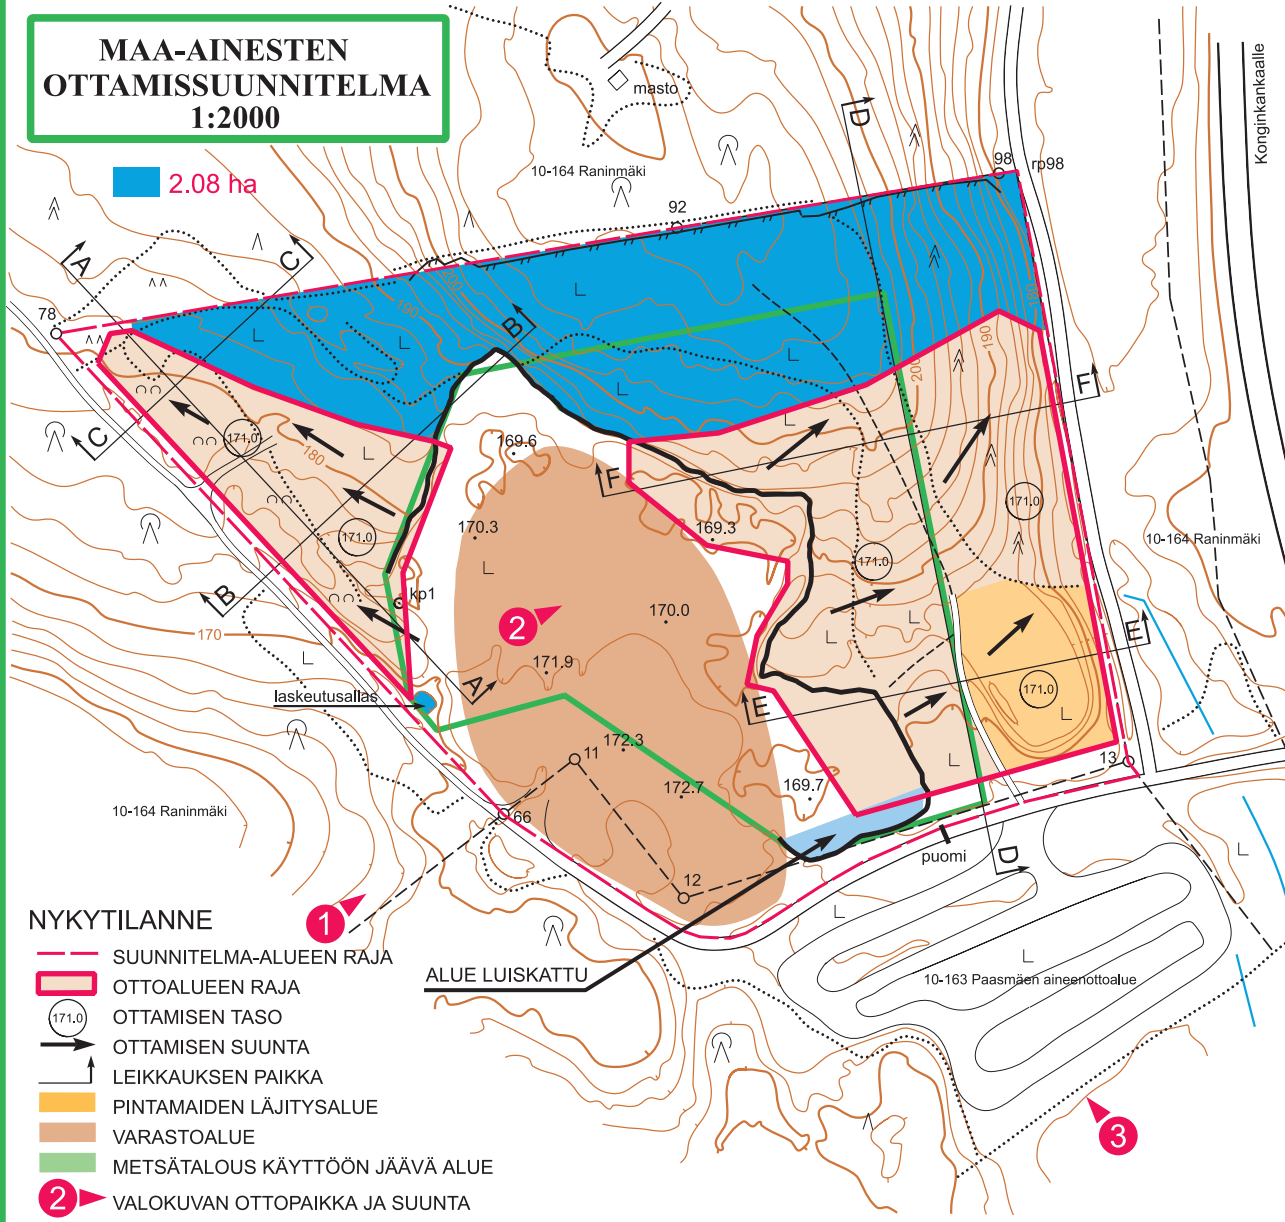

MAA-AINESTEN OTTAMISUUNNITELMA 1:2000

2.08 ha

NYKYTILANNE

- SUUNNITELMA-ALUEEN RAJA
- OTTOALUEEN RAJA
- 171.0 OTTAMISEN TASO
- OTTAMISEN SUUNTA
- LEIKKAUKSEN PAIKKA
- PINTAMAIDEN LÄJITYSALUE
- VARASTOALUE
- METSÄTALOUS KÄYTTÖÖN JÄÄVÄ ALUE
- 2 VALOKUVAN OTTOPAIKKA JA SUUNTA
- NYKYISEN LUVAN OTTAMISALUEEN RAJA

ALUE LUISKATTU

Koordinaattiluettelo				
laatu	n:o	X	Y	Z
pyykki	13	6950690.44	436193.08	177.49
pyykki	78	6950860.16	435767.53	180.78
pyykki	92	6950902.15	436013.88	209.65
pyykki	98	6950923.79	436141.62	178.56
kp	1	6950753.22	435903.65	172.00

POHJAKARTTA 1:2000		
kunta	ÄÄNEKOSKI	Kartan tekijä Äänekartta Ky 5 / 2021
tila	JEKKULA 1 992-402-10-203	Maa- ja metsätalouden Korkeuskäyrät Koordinaatio Korkeusjärjestelmä Äänekartta Ky 5 / 2021 Laserkeilaus MML ETRS TM35 N2000