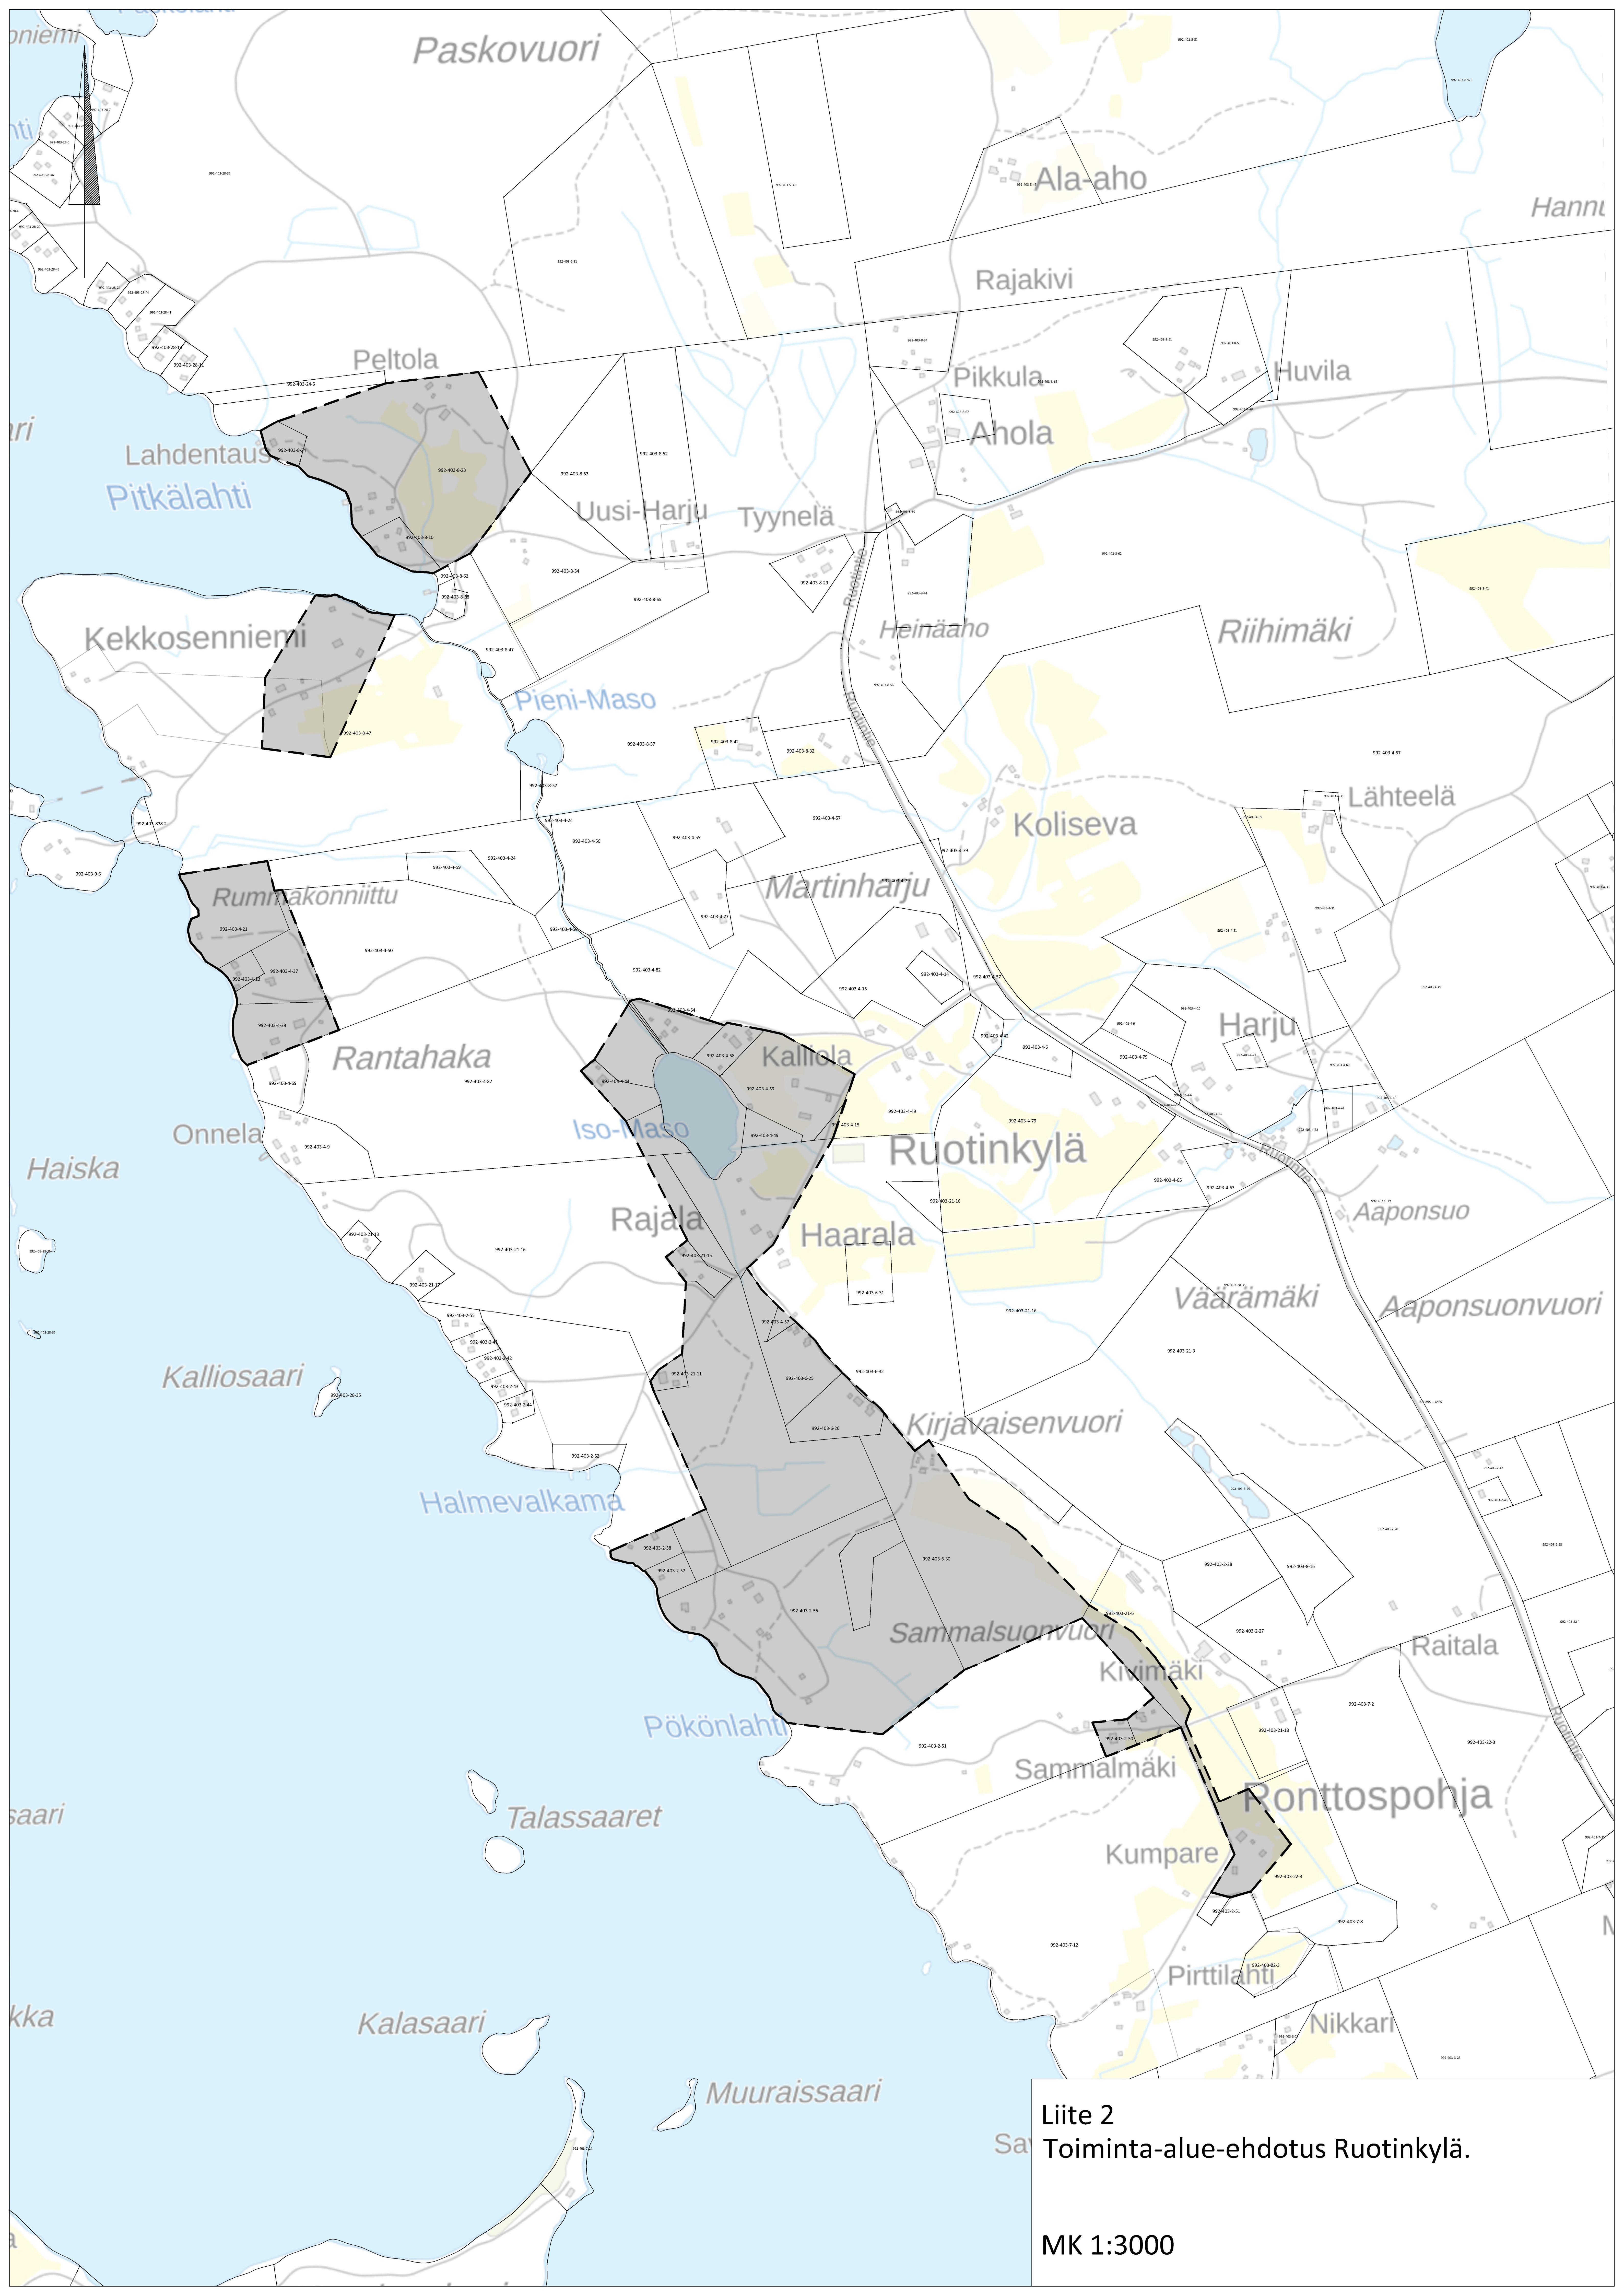

Liite 1
 Toiminta-alue-ehdotus Kovala ja Pakokangas.
 MK 1:2000

Liite 2
Toiminta-alue-ehdotus Ruotinkylä.

MK 1:3000

Liite 3
Toiminta-alue-ehdotus Kieppi, Kotakennäs

MK 1:2000

Riihila

PAADENTAIPAALAEENVUORI

Paatelaipaleenvuori

Liite 4
Toiminta-alue-ehdotus Paatela.

MK 1:1000