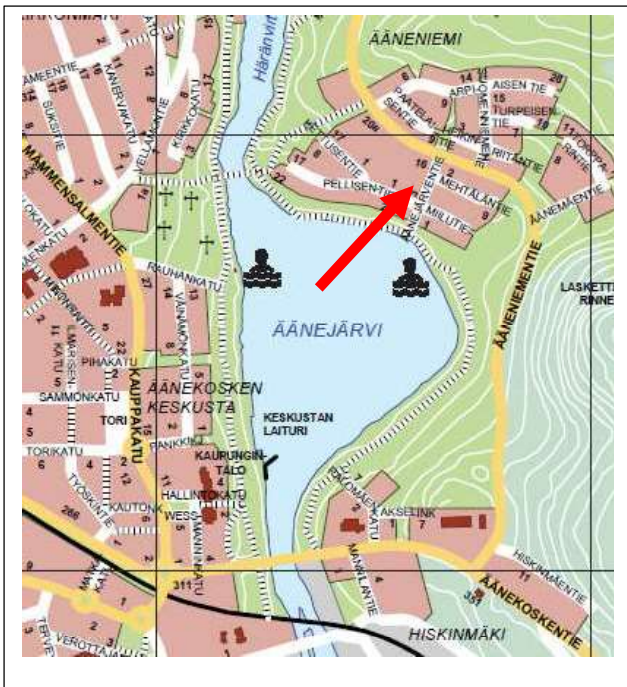

KH LIITE TONTILLE 992-12-1222-11

Sijaintikartta

Ote kiinteistörekisterikartasta

Ote yleiskaavasta
Kaavamerkintä AK
Kerrostalovaivainen asuntoalue

Ote ajantasa-asemakaavasta
Kaavamerkintä AKR
Asuintalojen ja rivitalojen korttelialue