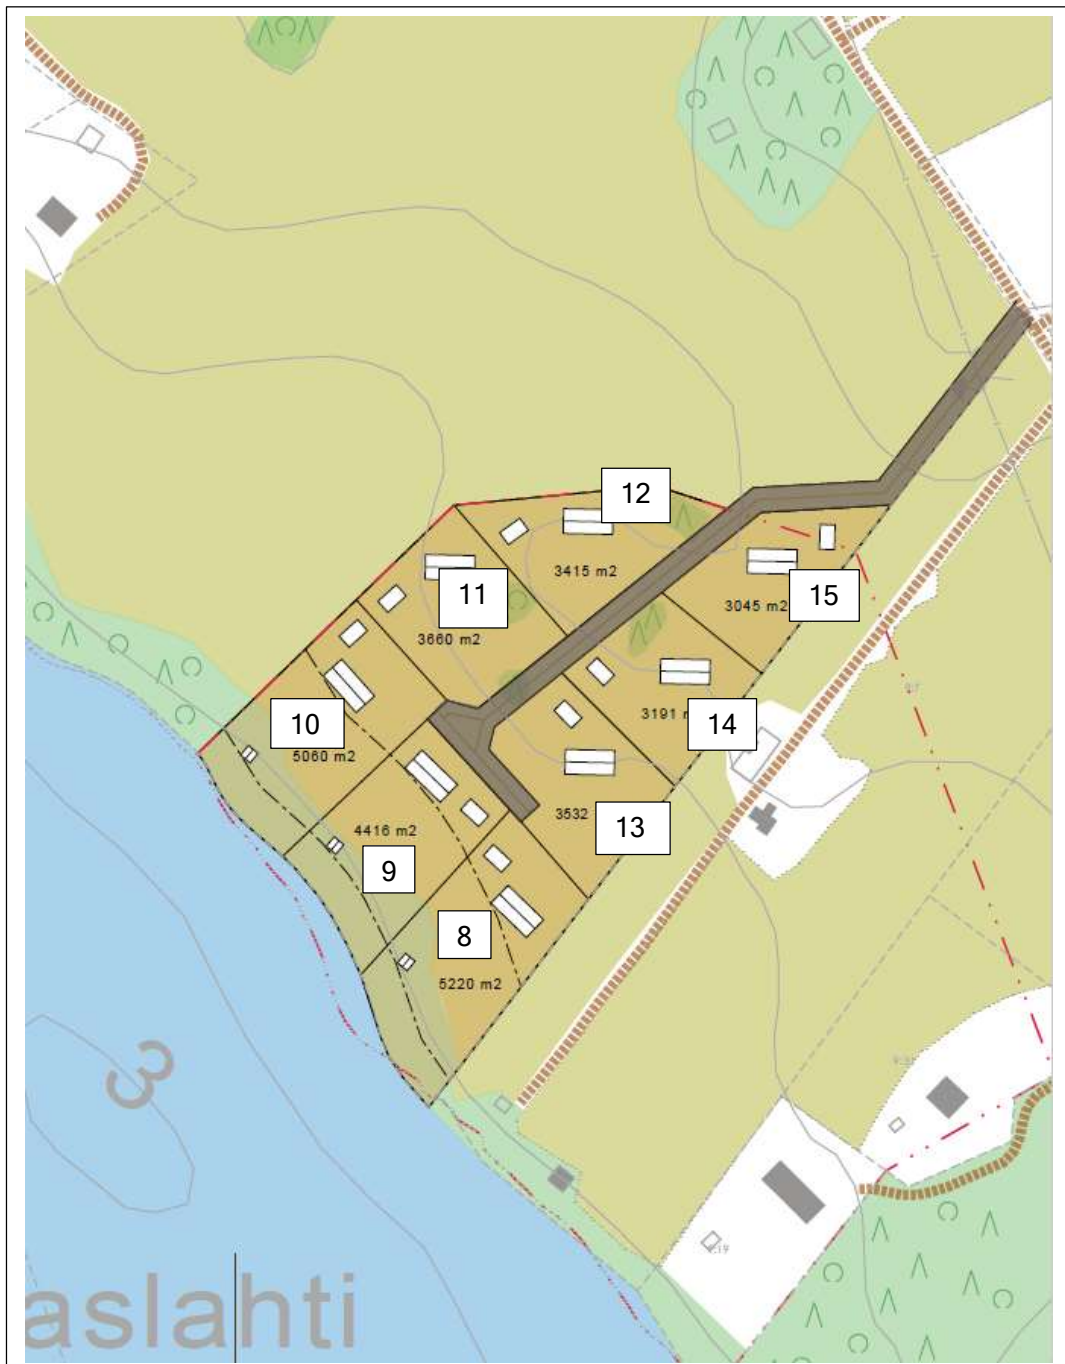

<u>tontti</u>	<u>pinta-ala/m2</u>	<u>rak.oik./k-m2</u>	<u>Hinta(€)</u>
8	5 220	350	40 000
9	4 416	350	40 000
10	5 060	350	40 000
11	3 660	350	18 000
12	3415	350	18 000
13	3 532	350	18 000
14	3 191	350	18 000
15	3 045	350	18 000

Tontin hintaan lisätään lohkomiskulut