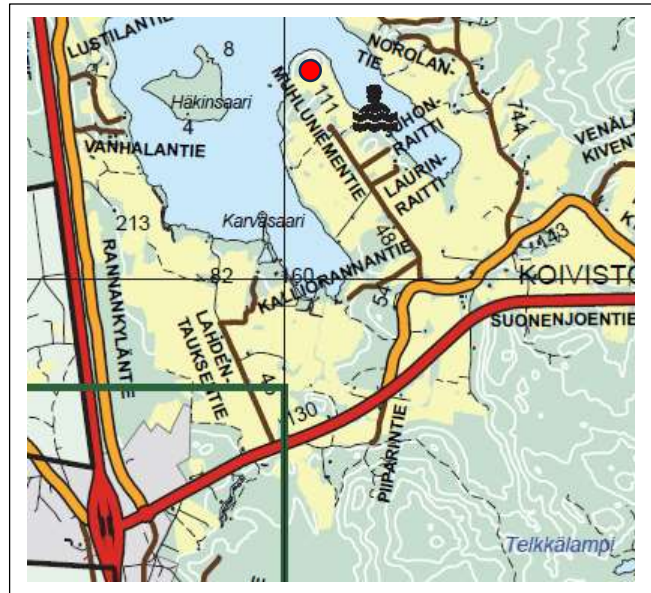

Muhluniemi, ennakkomarkkinointi

Juhonraitti

Rakenna unelmien kotisi
Muhluniemeen lähelle
Niiniveden rantaa Koiviston
kylälle Hirvaskankaalle !

<u>tontti</u>	<u>pinta-ala/m2</u>	<u>rak.oik./k-m2</u>	<u>Hinta(€)</u>
1	3 053	350	18 000
2	3 127	350	18 000