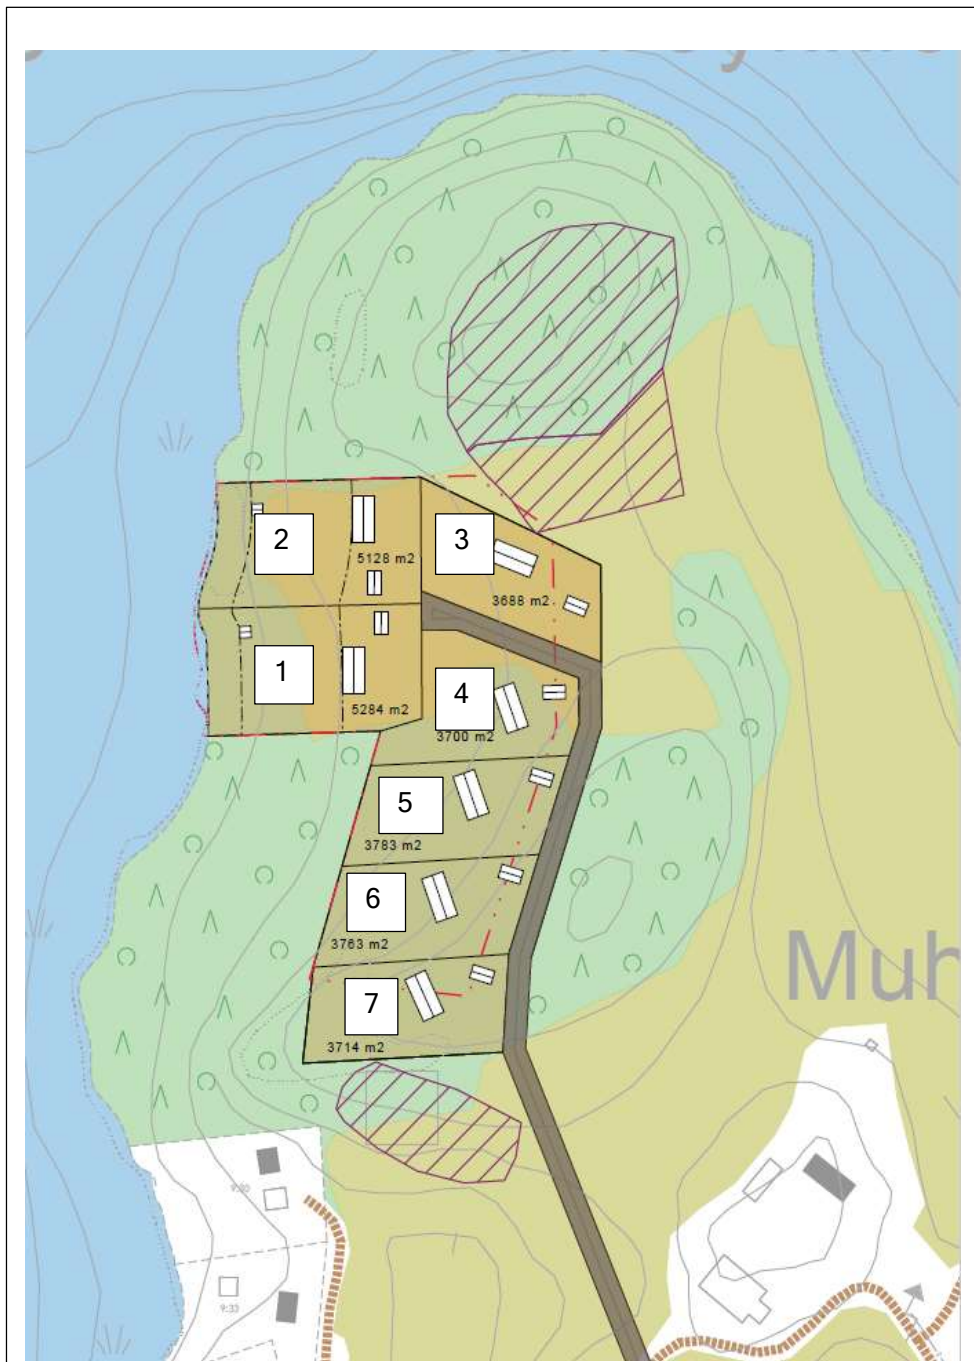

Muhluniemi, ennakkomarkkinointi

Juhonraitti

Rakenna unelmien kotisi
Muhluniemeen lähelle
Niiniveden rantaa Koiviston
kylälle Hirvaskankaalle !

<u>tontti</u>	<u>pinta-ala/m2</u>	<u>rak.oik./k-m2</u>	<u>Hinta(€)</u>
1	3 053	350	18 000
2	3 127	350	18 000

Tontin hintaan lisätään lohkomiskulut

Muhluniemi, uudet tontit

<u>tontti</u>	<u>pinta-ala/m²</u>	<u>rak.oik./k-m²</u>	<u>Hinta(€)</u>
1	5 284	350	45 000
2	5 128	350	45 000
3	3 688	350	18 000
4	3 700	350	18 000
5	3 783	350	25 000
6	3 763	350	25 000
7	3 714	350	25 000

Tontin hintaan lisätään lohkomiskulut

<u>tontti</u>	<u>pinta-ala/m2</u>	<u>rak.oik./k-m2</u>	<u>Hinta(€)</u>
8	5 220	350	40 000
9	4 416	350	40 000
10	5 060	350	40 000
11	3 660	350	18 000
12	3415	350	18 000
13	3 532	350	18 000
14	3 191	350	18 000
15	3 045	350	18 000

Tontin hintaan lisätään lohkomiskulut

<u>tontti</u>	<u>pinta-ala/m²</u>	<u>rak.oik./k-m²</u>	<u>Hinta(€)</u>
16	3 809	350	10 000

Tontin hintaan lisätään lohkomiskulut