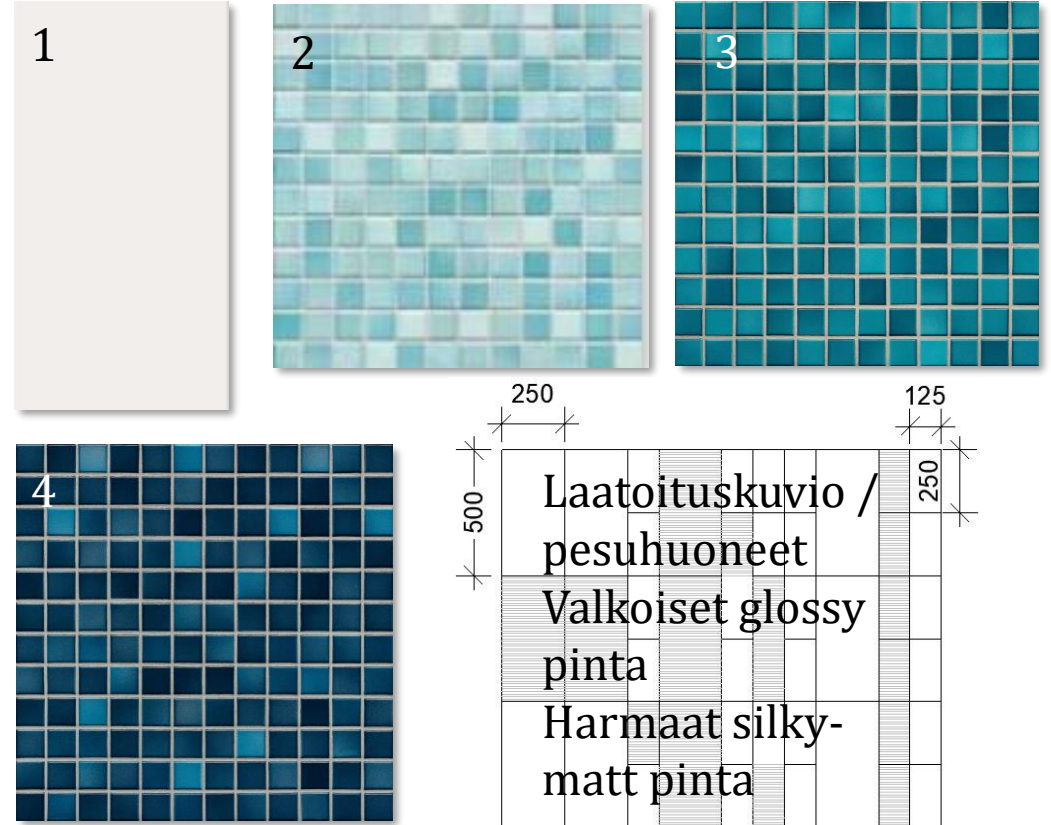

Äänekoski, Suolahden uimahalli, sisävärisuunnitelma

132 Tilapinnat

1325 Seinäpinnat

1325.2 Seinälaatoitukset

1) Seinälaatta yleensä allas-, puku- ja pesutilat, koot 125 x 250 ja 250 x 500 sävy Neutral 10, tilakaavioiden mukaisesti. Huom! Pesutilojen 009 ja 015 seinäkaavioissa esitetyillä seinäpinnoilla laattakuviossa sekaisin silky-matt ja glossy pintaa sekä kahta eri laattakokoa, katso kaaviot. Valkoiset seinälaatat yleensä silky-matt pinnalla. Saumaväri Sopro manhattan 77
2) Höyrysaunojen seinäpinnat, istuintasojen vaakapinnat ja pukutilojen pilarit mosaiikki 25 x25, Buchtal Fresh, Light blue-mix glossy / saumaväri Sopro manhattan 77
3) Höyrysaunojen istuintasojen otsapinnat, höyrynkehitin mosaiikki 25 x 25, Buchtal Fresh, Pacific blue-mix glossy / saumaväri Sopro manhattan 77
4) Pesutilojen pilarit ja kiinteät istuintasot sekä kahvion pilarit: mosaiikki 25 x 25, Buchtal Fresh, Midnight blue-mix glossy / saumaväri Sopro manhattan 77