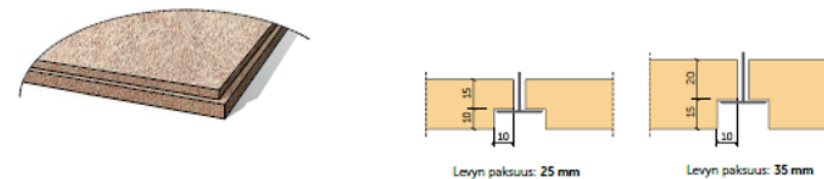

POG-T24 - Upotettu T24-kattoprofiili