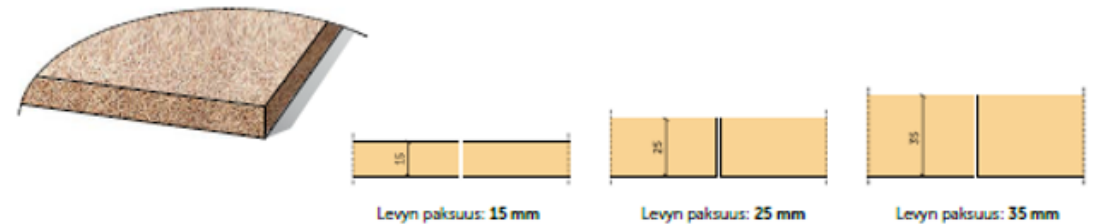

P0 - ilman viistettä