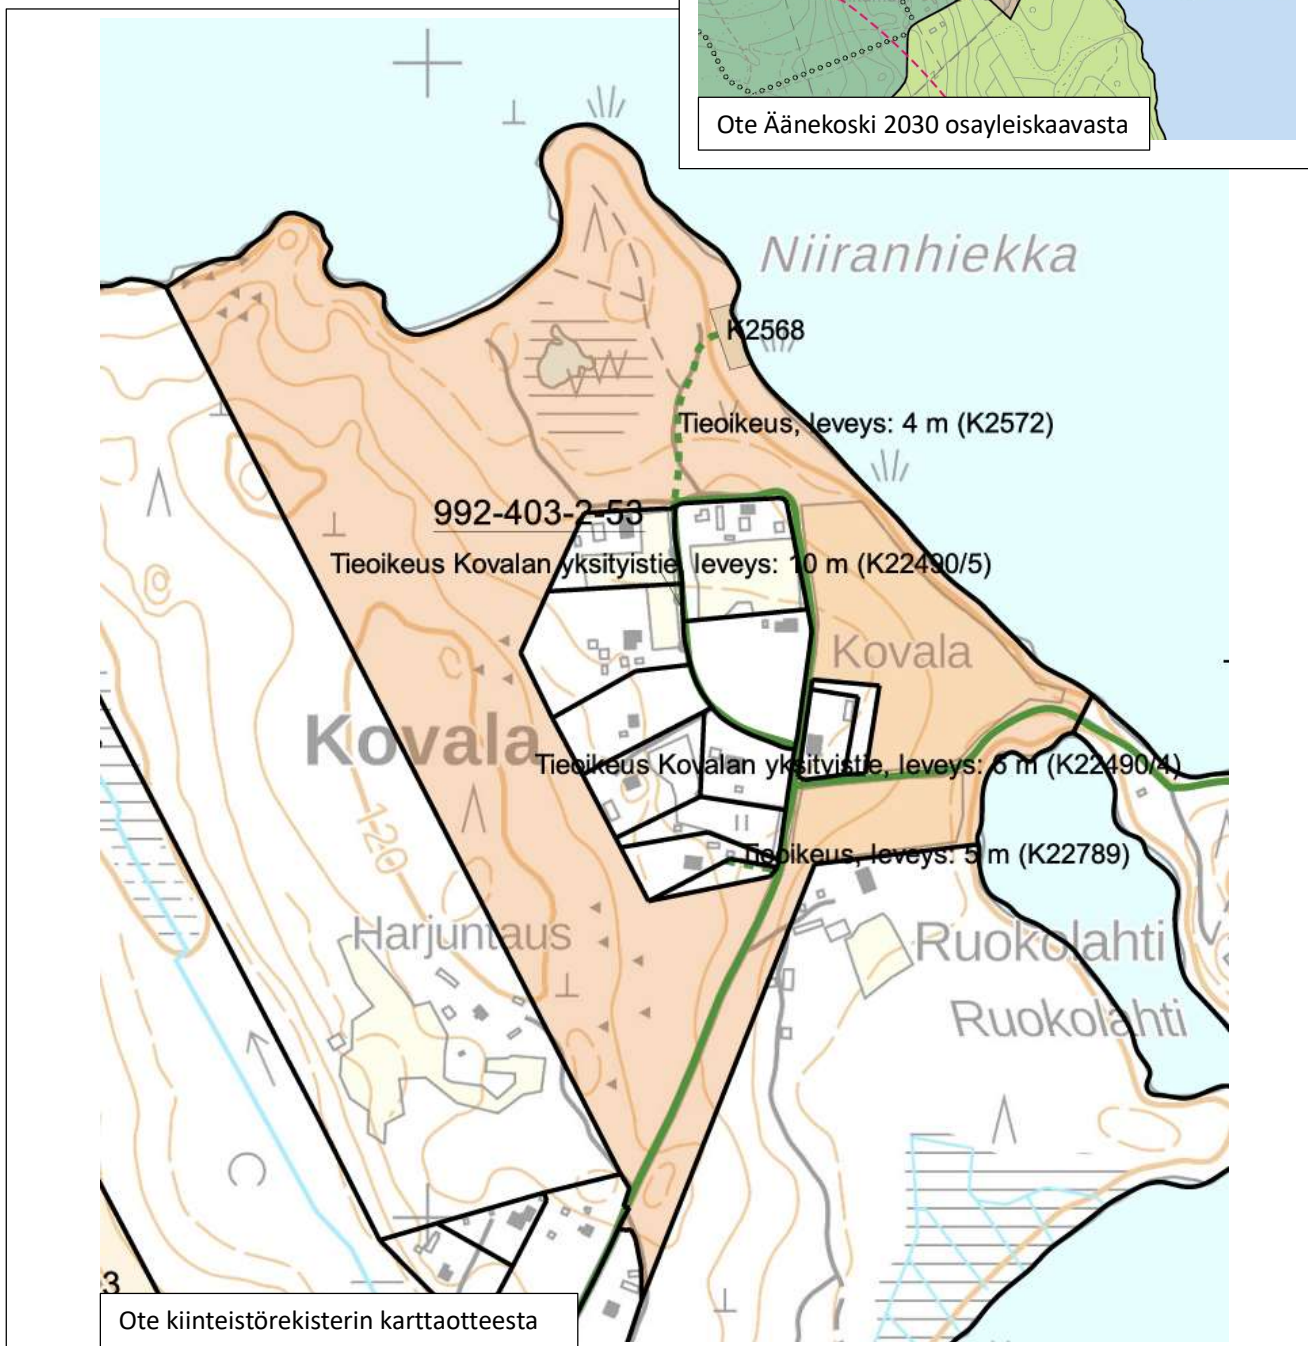

MÄÄRÄALAN OSTAMINEN KIINTEISTÖSTÄ 992-403-2-53, KOVALA (N. 25,8 HA)

Ote opaskartasta

Ote Äänekoski 2030 osayleiskaavasta

Ote kiinteistörekisterin karttaotteesta

MÄÄRÄALAN OSTAMINEN MÄÄRÄALASTA 992-402-4-16-M615, PIILOLA (NOIN 43,5 HA)