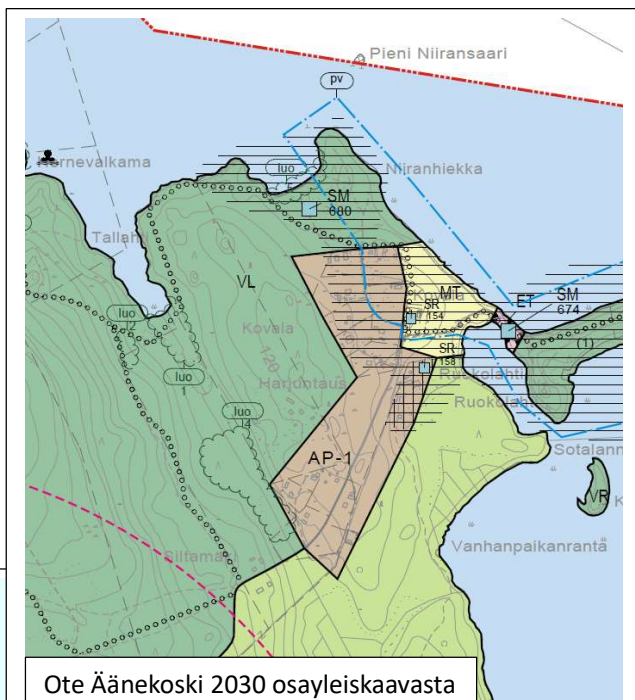

MÄÄRÄALAN OSTAMINEN KIINTEISTÖSTÄ 992-403-2-53, KOVALA (N. 25,8 HA)

Ote opaskartasta

Ote Äänekoski 2030 osayleiskaavasta

Ote kiinteistörekisterin karttaotteesta

MÄÄRÄALAN OSTAMINEN MÄÄRÄALASTA 992-402-4-16-M615, PIILOLA (NOIN 43,5 HA)